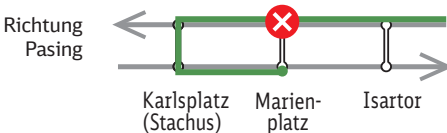

## Haltestellenausfall Hauptbahnhof

05. – 09. August 2019 nur in Richtung Pasing

12. – 16. August 2019 nur in Richtung Ostbhf.

Zum Einsteigen nutzen Sie bitte die **nächstgelegene Haltestelle**. Zum Aussteigen am **Hauptbahnhof** steigen Sie an der nächsten Haltestelle in die entgegengesetzte Richtung um.

## Haltestellenausfall Marienplatz

26. – 30. August 2019 nur in Richtung Pasing

19. – 23. August 2019 nur in Richtung Ostbhf.

Zum Einsteigen nutzen Sie bitte die **nächstgelegene Haltestelle**. Zum Aussteigen am **Marienplatz** steigen Sie an der nächsten Haltestelle in die entgegengesetzte Richtung um.