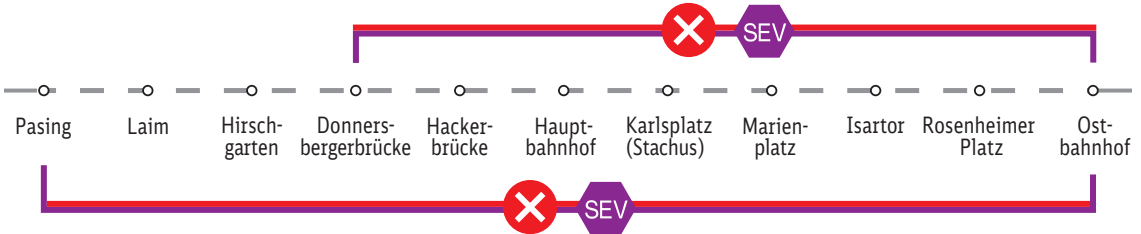

# Mit den **Tunnelstationen** geht's jetzt aufwärts.

Alle Infos zu aktuellen  
Haltestellenausfällen.

MAX

Wir fahren für das

**Bahnland  
Bayern**  
*Zeit für Dich*

**S Bahn München**

## Stammstreckensperrung mit Schienenersatzverkehr

jeweils Freitagabend (22:30 Uhr) bis Montagfrüh (04:30 Uhr)

02. – 05. August 2019

09. – 12. August 2019

16. – 19. August 2019

23. – 26. August 2019

18. – 21. Oktober 2019

## Haltestellenausfall Hauptbahnhof

05. – 09. August 2019 nur in Richtung Pasing

12. – 16. August 2019 nur in Richtung Ostbhf.

Zum Einsteigen nutzen Sie bitte die **nächstgelegene Haltestelle**. Zum Aussteigen am **Hauptbahnhof** steigen Sie an der nächsten Haltestelle in die entgegengesetzte Richtung um.

## Haltestellenausfall Marienplatz

26. – 30. August 2019 nur in Richtung Pasing

19. – 23. August 2019 nur in Richtung Ostbhf.

Zum Einsteigen nutzen Sie bitte die **nächstgelegene Haltestelle**. Zum Aussteigen am **Marienplatz** steigen Sie an der nächsten Haltestelle in die entgegengesetzte Richtung um.