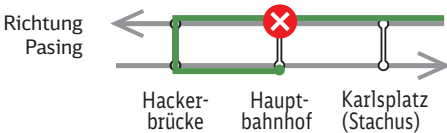

## Stammstreckensperrung mit Schienenersatzverkehr

jeweils Freitagabend (22:30 Uhr) bis Montagfrüh (04:30 Uhr)

02. – 05. August 2019

09. – 12. August 2019

16. – 19. August 2019

23. – 26. August 2019

18. – 21. Oktober 2019

## Haltestellenausfall Hauptbahnhof

05. – 09. August 2019 nur in Richtung Pasing

12. – 16. August 2019 nur in Richtung Ostbhf.

Zum Einsteigen nutzen Sie bitte die **nächstgelegene Haltestelle**. Zum Aussteigen am **Hauptbahnhof** steigen Sie an der nächsten Haltestelle in die entgegengesetzte Richtung um.